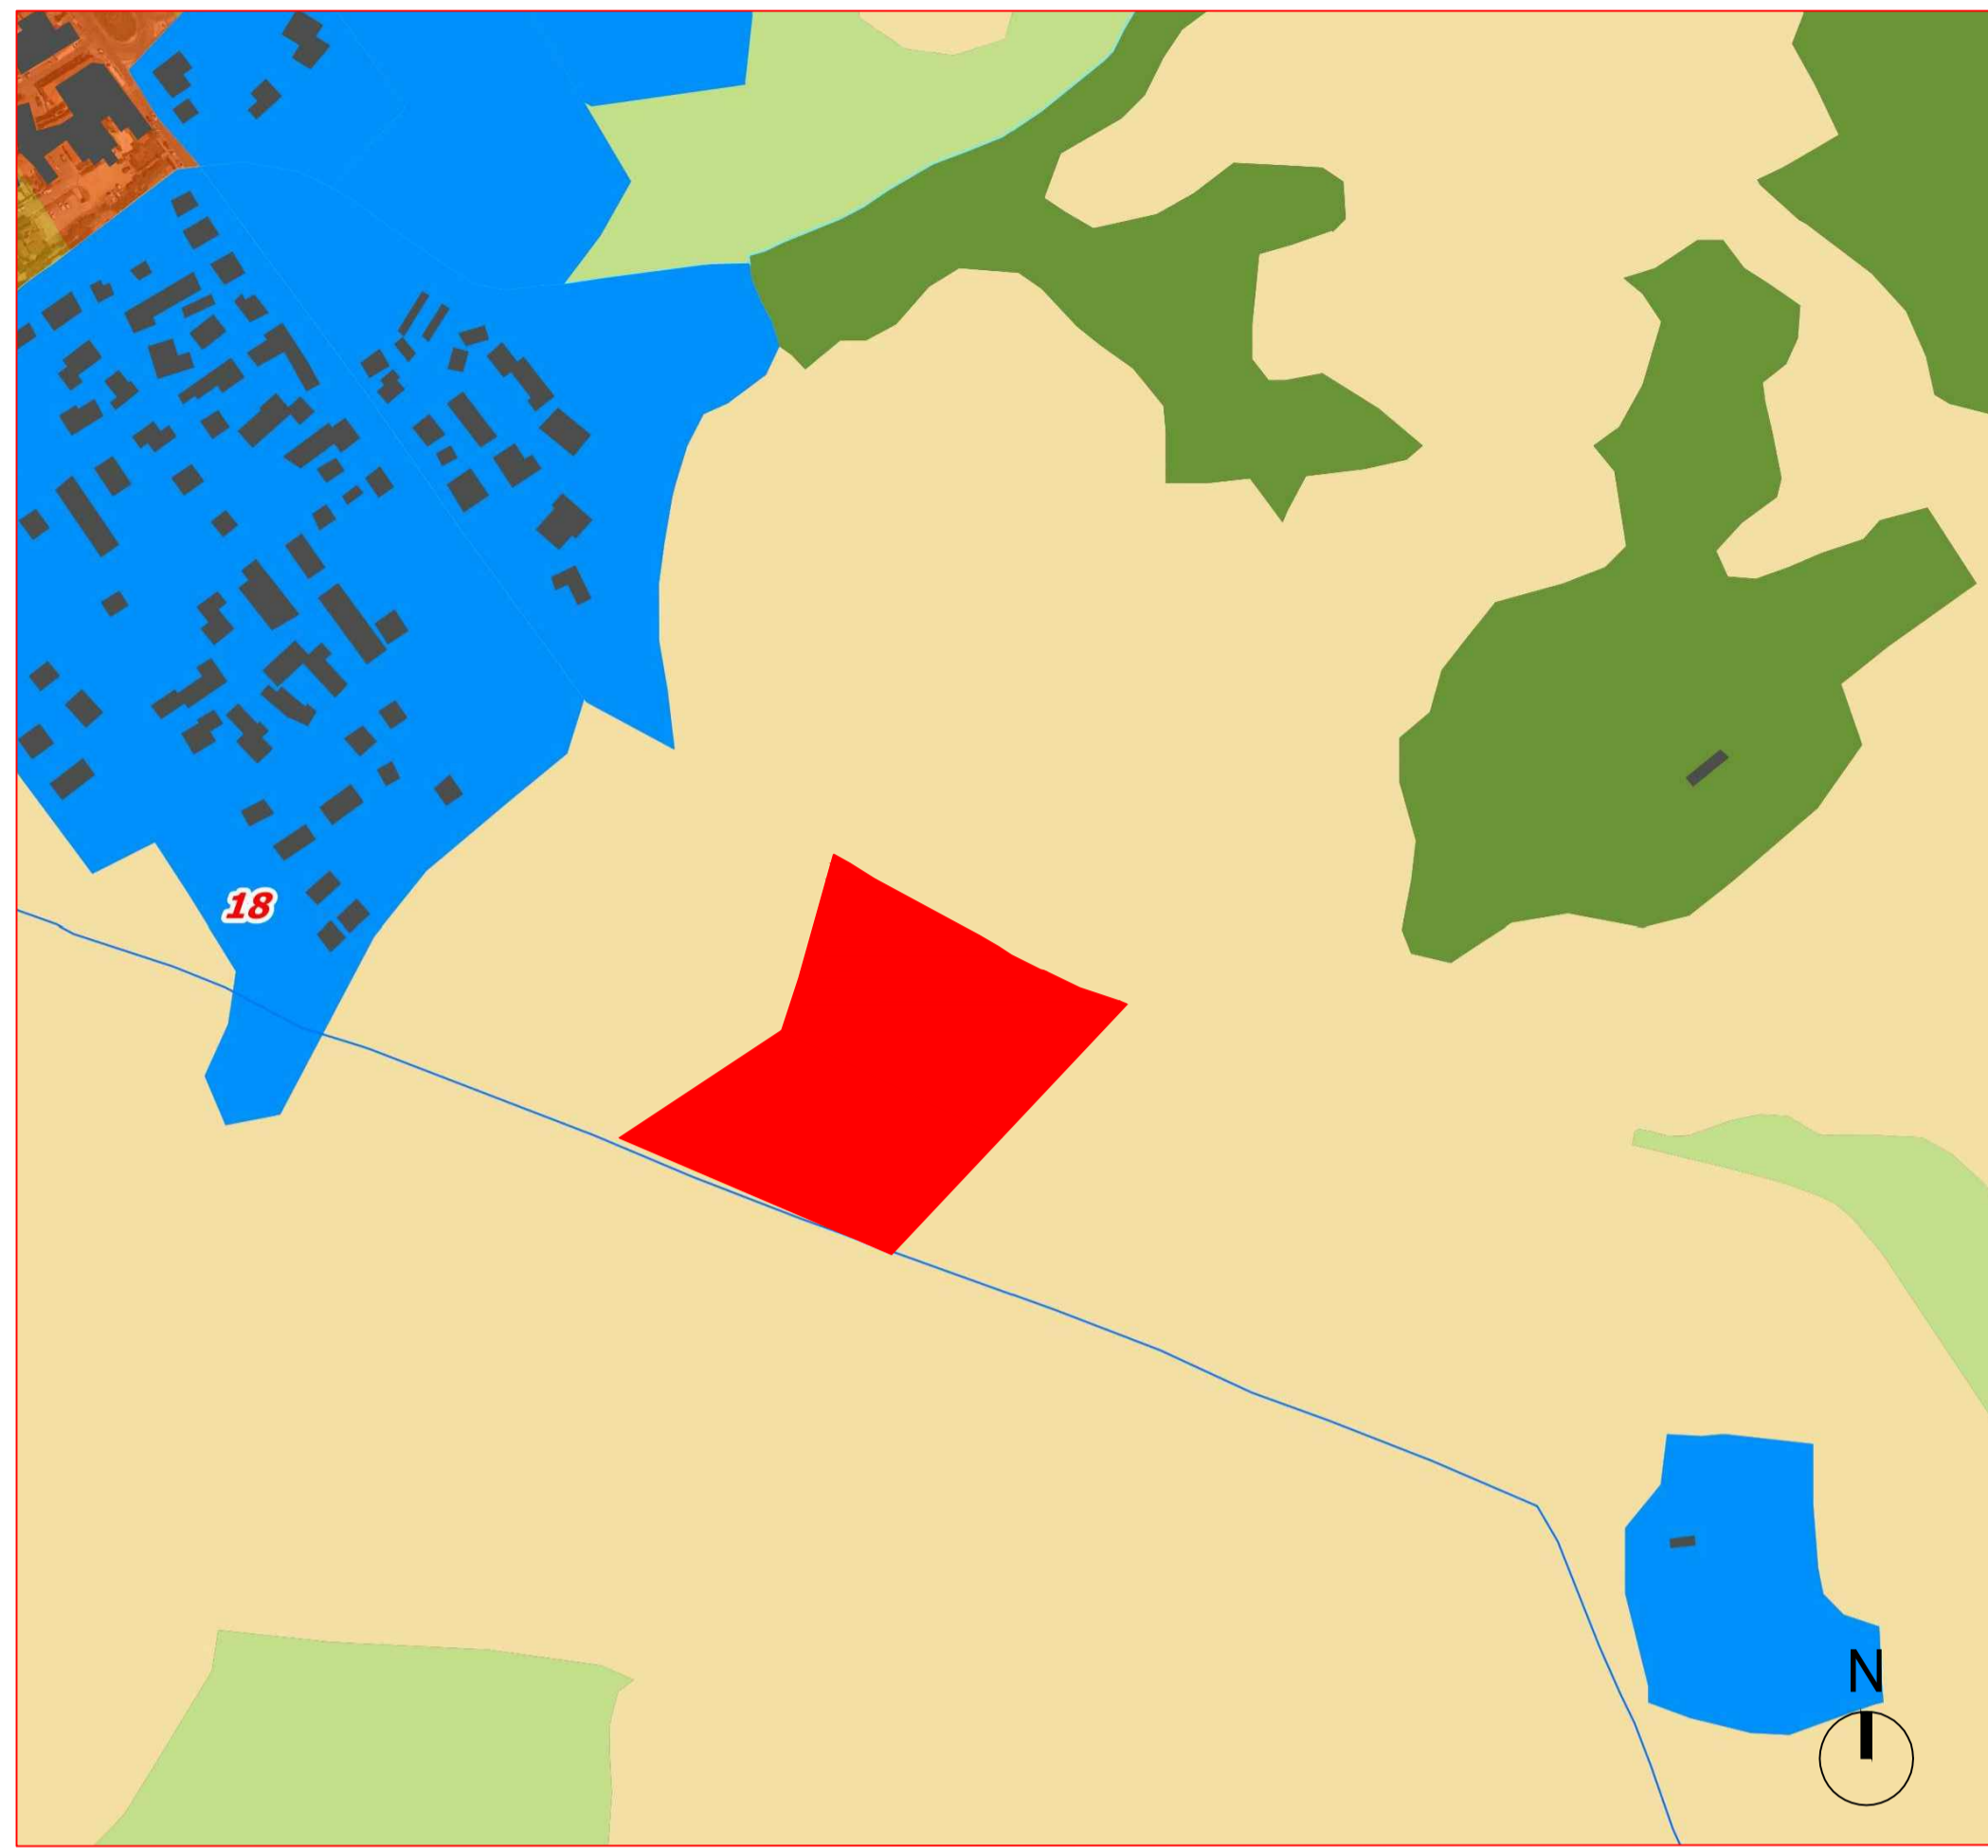

INQUADRAMENTO GENERALE

SCALA 1:10000

PIANO PAESAGGISTICO REGIONALE DELLA SARDEGNA

SCALA 1:5000

COMUNE DI LOIRI PORTO SAN PAOLO
PROVINCIA DI SASSARI

REALIZZAZIONE DI UN POLO SPORTIVO

Elaborati Grafici

INQUADRAMENTO URBANISTICO - VINCOLISTICO

TAV.1.00

PROGETTO DI FATTIBILITA' TECNICA E ECONOMICA

Art. 23 comma 5, D.Lgs. n. 50/16

SCALA: Varie

Data di emissione:
Marzo 2023

Il sindaco:
Francesco Lai
Assessore ai Lavori Pubblici:
Teodoro Andrea Piredda
Responsabile dell'Area Lavori Pubblici e Servizi al Territorio:
Dott. Francesco Biancu

rev.	data	descrizione
0	03/2023	prima emissione

PIANO STRALCIO FASCE FLUVIALI

SCALA 1:2000

CARTA TECNICA REGIONALE

SCALA 1:5000