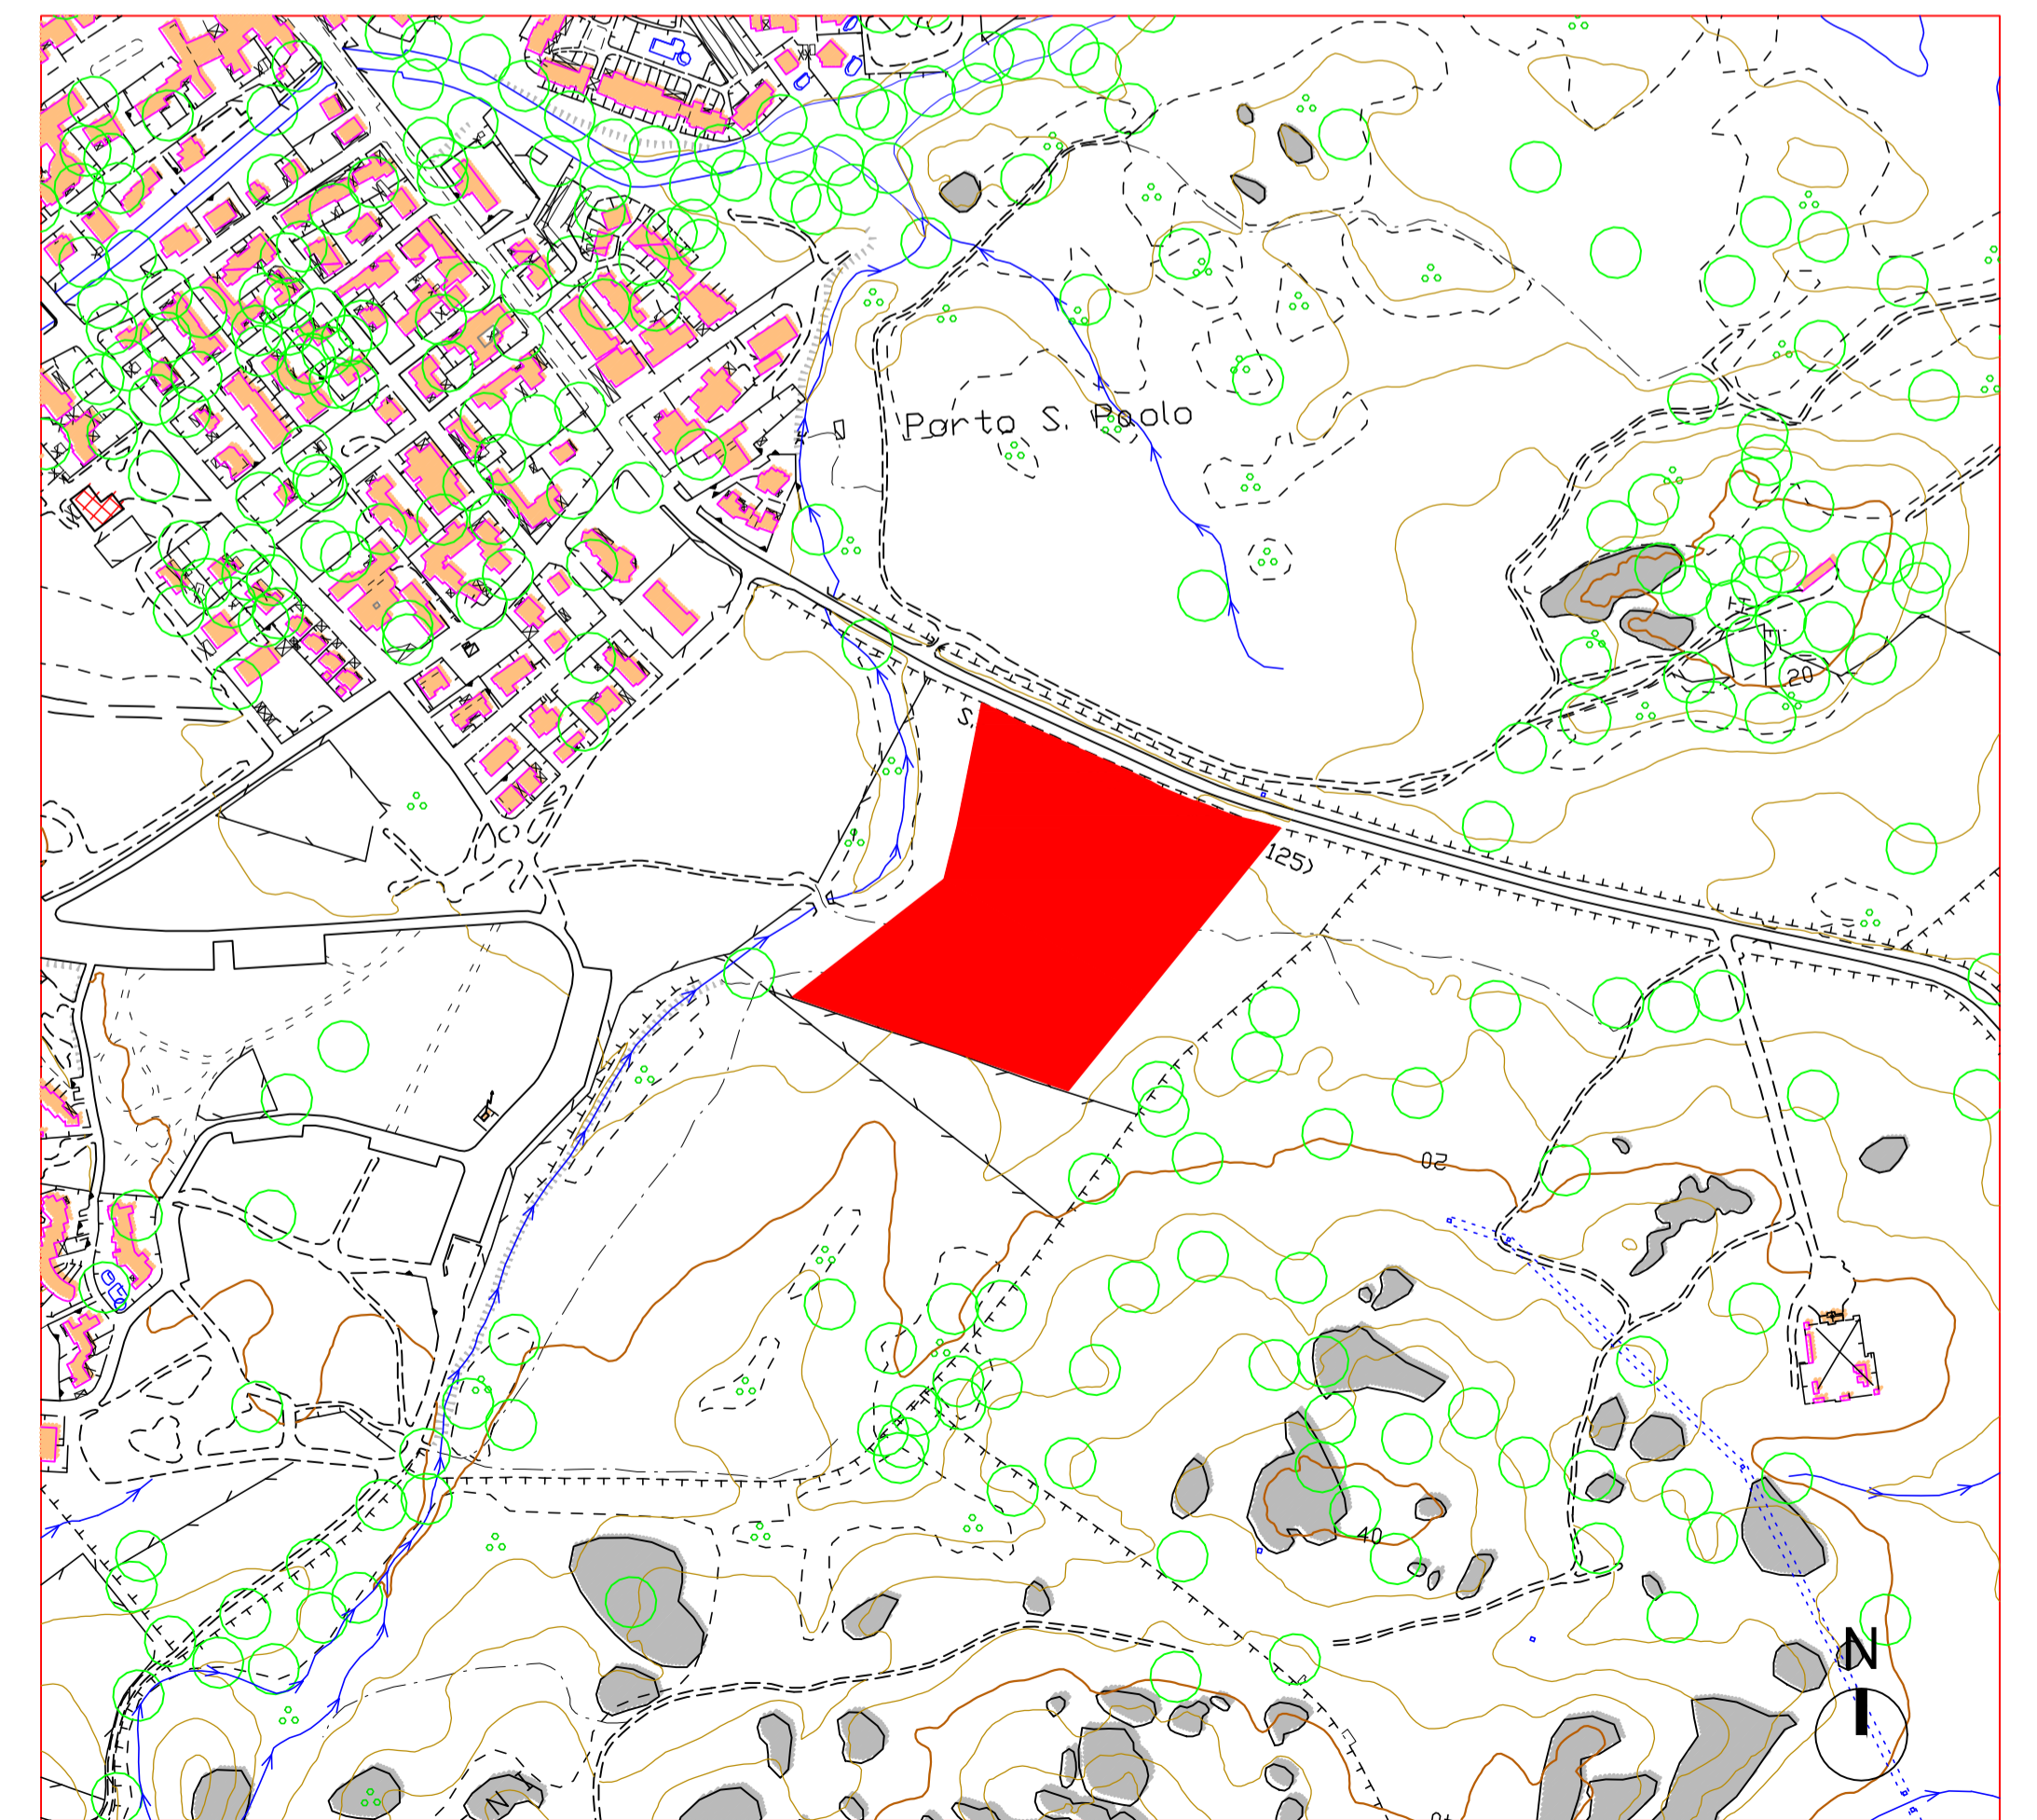

INQUADRAMENTO GENERALE

SCALA 1:10000

PIANO PAESAGGISTICO REGIONALE DELLA SARDEGNA

SCALA 1:5000

COMUNE DI LOIRI PORTO SAN PAOLO
PROVINCIA DI SASSARI

REALIZZAZIONE DI UN POLO SPORTIVO

Elaborati Grafici

INQUADRAMENTO URBANISTICO - VINCOLISTICO

TAV.1.00

PROGETTO DI FATTIBILITA' TECNICA E ECONOMICA

Art. 23 comma 5, D.Lgs. n. 50/16

SCALA: Varie

Data di emissione:
Marzo 2023

Il sindaco:
Francesco Lai
Assessore ai Lavori Pubblici:
Teodoro Andrea Piredda
Responsabile dell'Area Lavori Pubblici e Servizi al Territorio:
Dott. Francesco Biancu

rev.	data	descrizione
0	03/2023	prima emissione

PIANO STRALCIO FASCE FLUVIALI

SCALA 1:2000

CARTA TECNICA REGIONALE

SCALA 1:5000